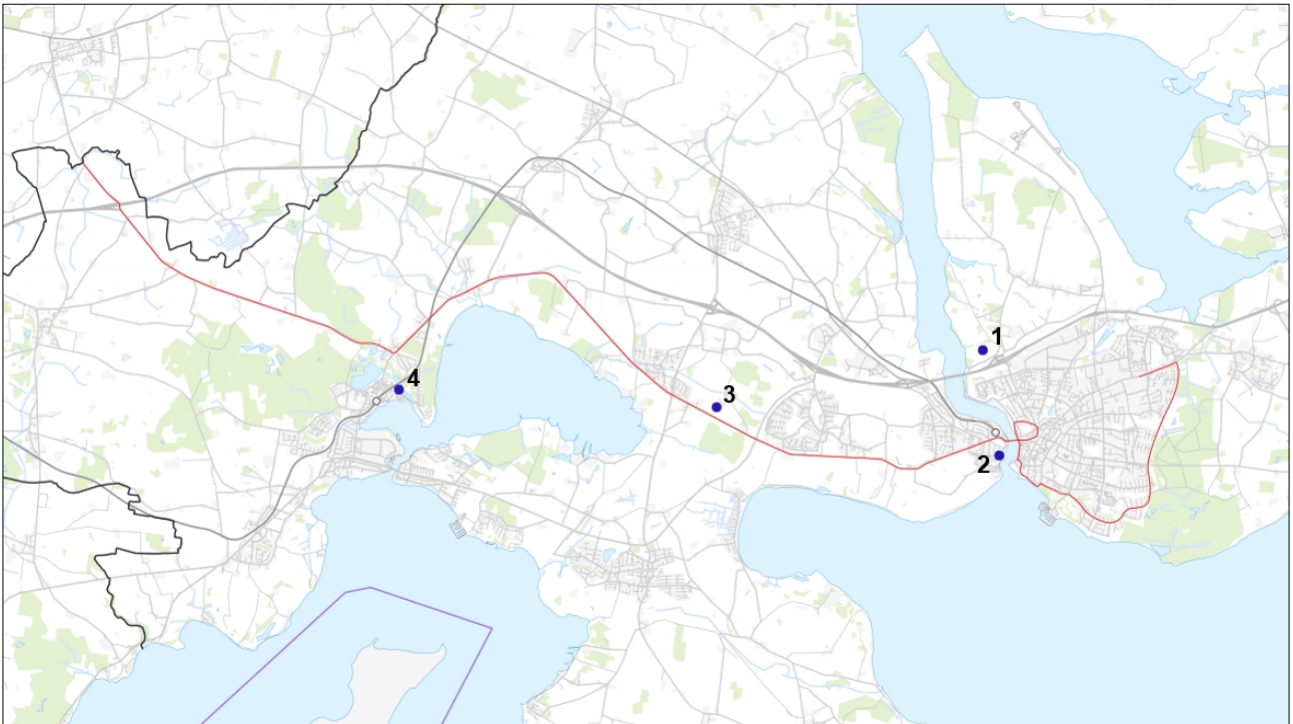

Autocamperparkering til Tour de France

Ruten er markeret med rødt på kortet herover.

Yderligere informationer om arealerne til parkering af autocampere:

Areal 1:

Kær Vestermark – her indrettes en del af koncertområdet til et midlertidigt areal til autocamperparkering.

Areal 2:

Sundgade – her tilbydes et midlertidigt areal til parkering for autocampere.

Areal 3:

Parkeringsplads v. Nybøl – P1 – her tilbydes et midlertidigt areal til parkering for autocampere.

Areal 4:

Parkeringsplads v. Fiskerisvej – her tilbydes et midlertidigt areal til parkering for autocampere.